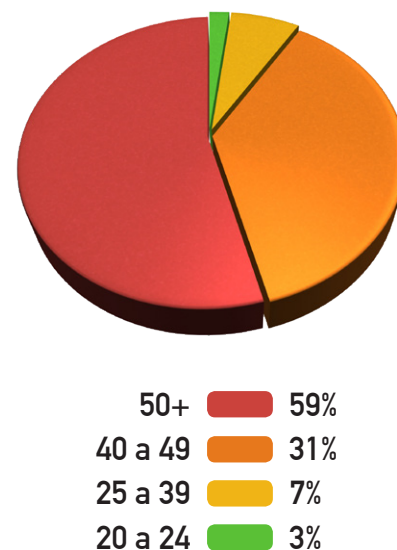

Faixa Etária