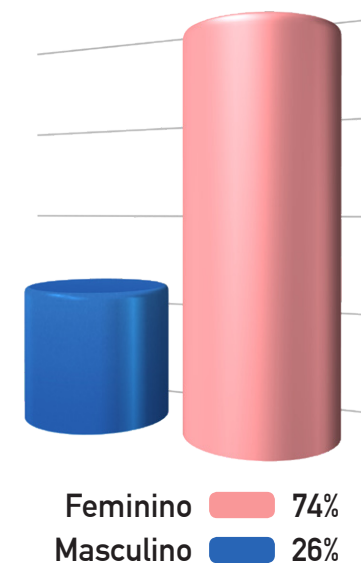

Gênero

¹ Fonte: IBOPE EASYMEDIA 4 - Média Trimestral - Por Minuto - Grande São Paulo - IA% - Segunda a Sexta das 07h00 às 19h00 - Abr/Mai/Jun/17

² Fonte: IBOPE EASYMEDIA 4 - Média Trimestral - Por Minuto - Grande São Paulo - Alcance Máximo - Todos os dias das 05h00 às 5h00 - Abr/Mai/Jun/17

Fonte: IBOPE EASYMEDIA 4 - Média Trimestral - Por Minuto - Grande São Paulo - Perfil - Segunda a Sexta das 07h00 às 19h00 - Abr/Mai/Jun/17