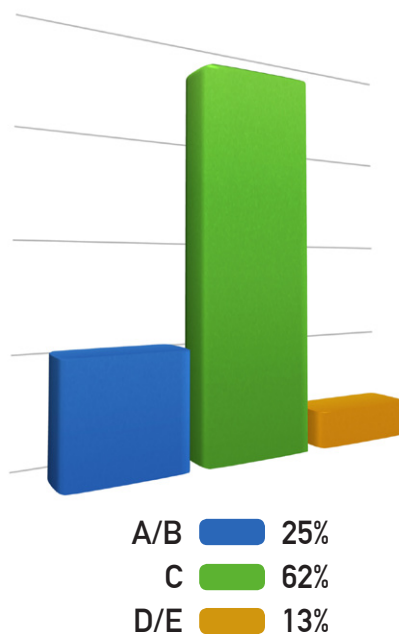

Audiência

20.794
ouvintes
por minuto¹

315.528
ouvintes
todo mês²

Classe Econômica